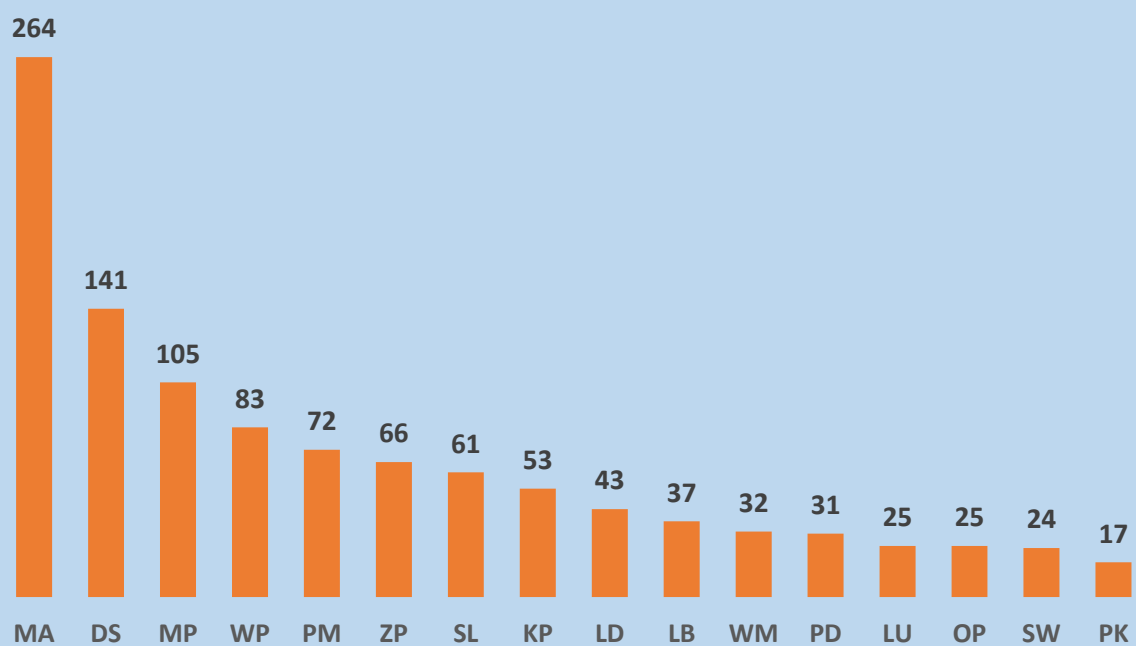

STATYSTYKA PZBS 2019

Liczba zawodników

Liczba zawodników (dane archiwalne)

Zmiana liczby zawodników rok do roku

Struktura wieku zawodników

Średnia wieku = 54,25

Struktura wieku nowych zawodników

L.P.	WZBS	Liczba członków																	Zmiana w stos. do 2018
		2003	2004	2005	2006	2007	2008	2009	2010	2011	2012	2013	2014	2015	2016	2017	2018	2019	
1	DS	563	529	594	607	645	639	689	684	660	628	596	622	648	653	644	657	754	14.8%
2	KP	342	302	365	373	332	304	288	334	353	336	322	320	321	332	331	356	390	9.6%
3	LU	217	205	225	219	222	227	224	222	213	186	192	180	171	165	183	166	191	15.1%
4	LB	533	539	503	479	467	454	440	408	378	351	340	339	353	364	352	336	345	2.7%
5	LD	362	377	391	408	391	386	365	352	338	316	327	312	309	292	334	361	352	-2.5%
6	MP	498	462	518	458	480	455	484	488	514	529	525	519	505	493	471	487	548	12.5%
7	MA	982	1037	1068	982	1007	967	937	922	880	850	925	954	938	912	922	1019	1182	16.0%
8	OP	197	214	218	191	195	192	208	207	191	183	191	194	191	194	193	185	179	-3.2%
9	PK	223	238	235	231	209	205	206	201	187	186	165	164	157	154	154	160	165	3.1%
10	PD	177	197	170	173	179	207	195	265	244	251	242	239	231	200	189	167	184	10.2%
11	PM	390	418	475	436	426	435	447	458	449	448	437	430	402	397	382	409	422	3.2%
12	SL	666	665	611	624	589	572	565	548	516	504	466	434	411	405	451	401	443	10.5%
13	SW	237	283	265	252	222	198	199	172	190	167	158	143	145	139	141	148	169	14.2%
14	WM	346	359	347	333	322	300	320	311	293	286	278	261	260	268	261	270	275	1.9%
15	WP	700	750	756	710	740	690	681	634	635	660	588	588	615	597	604	581	618	6.4%
16	ZP	333	314	337	305	335	322	305	316	327	332	331	318	311	292	278	300	377	25.7%
	Łącznie	6766	6889	7078	6781	6761	6553	6553	6522	6368	6213	6083	6017	5968	5857	5890	6003	6594	9.8%

Wiek nowych zawodników

Nowi zawodnicy

Nowi i powracający zawodnicy PZBS

Nowi zawodnicy 2019 WZBS

Seniorzy 60+

Nowi zawodnicy 60+

Liczba kobiet

Liczba kobiet w WZBS