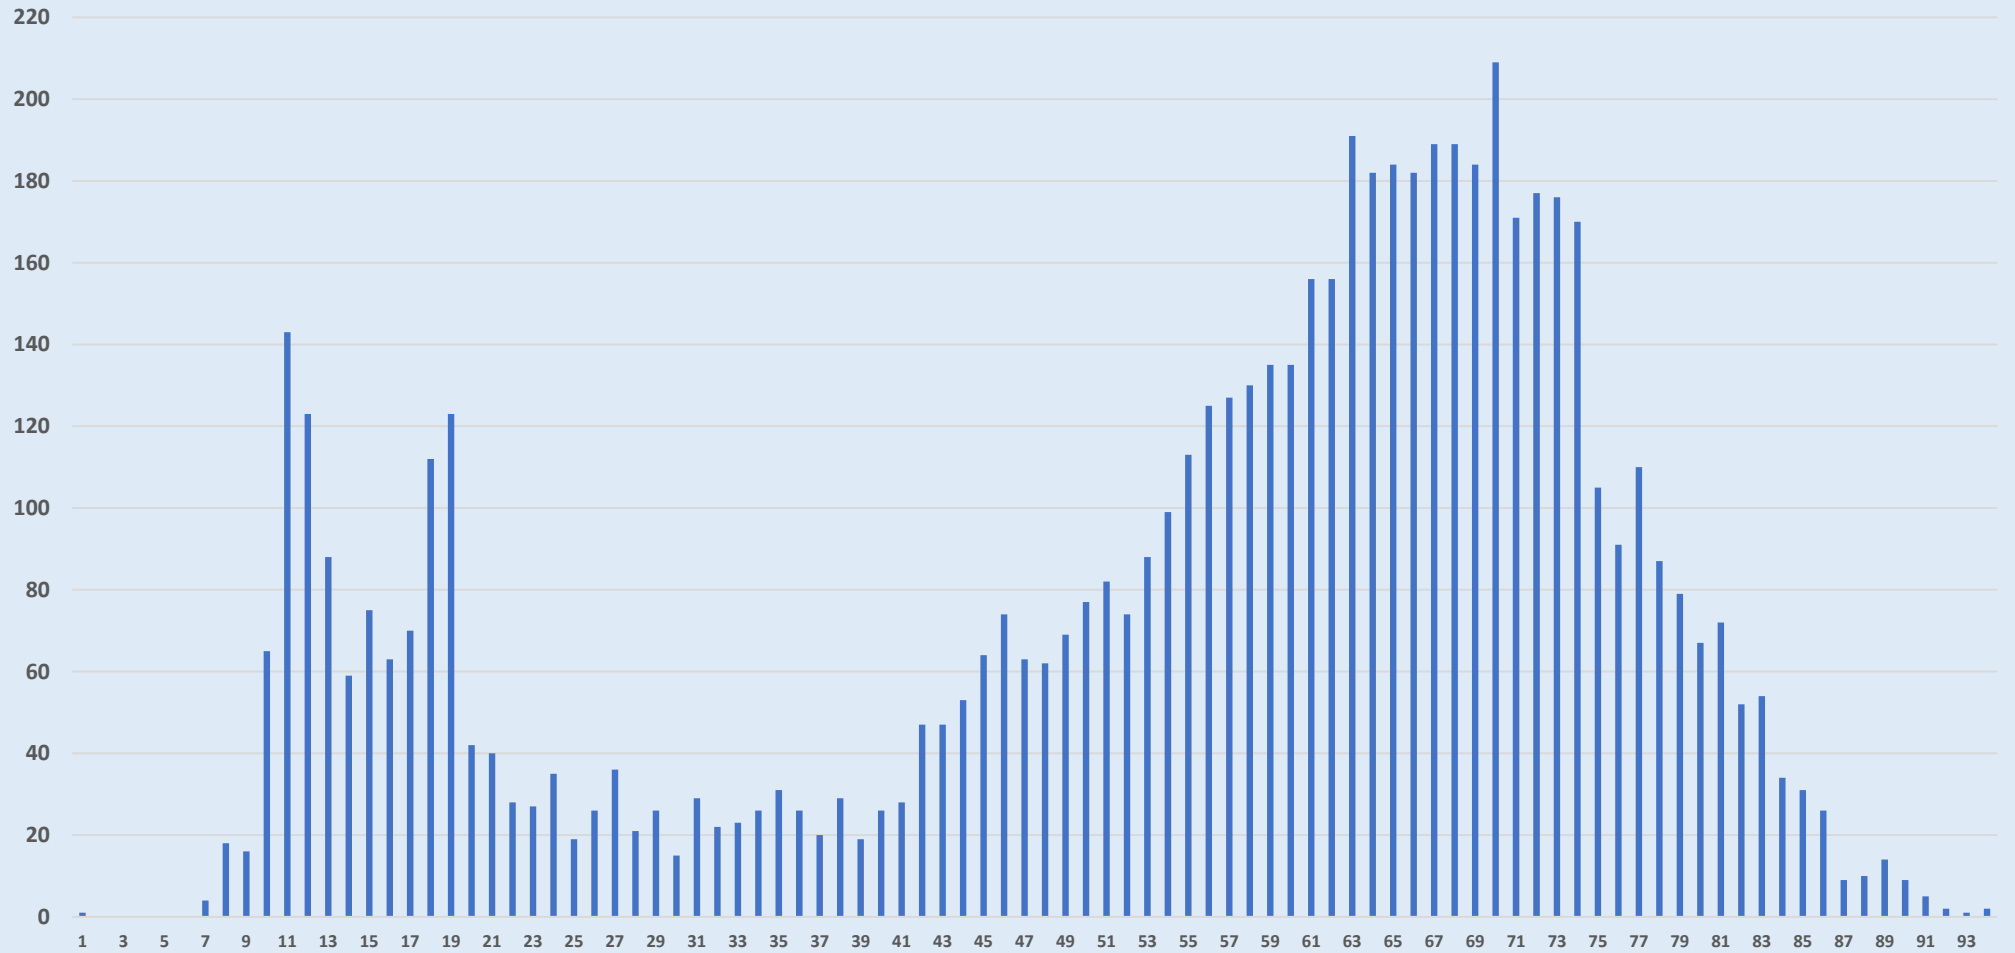

STATYSTYKA PZBS 2019

Liczba zawodników

Liczba zawodników (dane archiwalne)

Zmiana liczby zawodników rok do roku

Struktura wieku zawodników

Średnia wieku = 54,25

Struktura wieku nowych zawodników

L.P.	WZBS	Liczba członków																	Zmiana w stos. do 2018
		2003	2004	2005	2006	2007	2008	2009	2010	2011	2012	2013	2014	2015	2016	2017	2018	2019	
1	DS	563	529	594	607	645	639	689	684	660	628	596	622	648	653	644	657	754	14.8%
2	KP	342	302	365	373	332	304	288	334	353	336	322	320	321	332	331	356	390	9.6%
3	LU	217	205	225	219	222	227	224	222	213	186	192	180	171	165	183	166	191	15.1%
4	LB	533	539	503	479	467	454	440	408	378	351	340	339	353	364	352	336	345	2.7%
5	LD	362	377	391	408	391	386	365	352	338	316	327	312	309	292	334	361	352	-2.5%
6	MP	498	462	518	458	480	455	484	488	514	529	525	519	505	493	471	487	548	12.5%
7	MA	982	1037	1068	982	1007	967	937	922	880	850	925	954	938	912	922	1019	1182	16.0%
8	OP	197	214	218	191	195	192	208	207	191	183	191	194	191	194	193	185	179	-3.2%
9	PK	223	238	235	231	209	205	206	201	187	186	165	164	157	154	154	160	165	3.1%
10	PD	177	197	170	173	179	207	195	265	244	251	242	239	231	200	189	167	184	10.2%
11	PM	390	418	475	436	426	435	447	458	449	448	437	430	402	397	382	409	422	3.2%
12	SL	666	665	611	624	589	572	565	548	516	504	466	434	411	405	451	401	443	10.5%
13	SW	237	283	265	252	222	198	199	172	190	167	158	143	145	139	141	148	169	14.2%
14	WM	346	359	347	333	322	300	320	311	293	286	278	261	260	268	261	270	275	1.9%
15	WP	700	750	756	710	740	690	681	634	635	660	588	588	615	597	604	581	618	6.4%
16	ZP	333	314	337	305	335	322	305	316	327	332	331	318	311	292	278	300	377	25.7%
	Łącznie	6766	6889	7078	6781	6761	6553	6553	6522	6368	6213	6083	6017	5968	5857	5890	6003	6594	9.8%

Wiek nowych zawodników

Nowi zawodnicy

Nowi i powracający zawodnicy PZBS

Nowi zawodnicy 2019 WZBS

Seniorzy 60+

Nowi zawodnicy 60+

Liczba kobiet

Liczba kobiet w WZBS