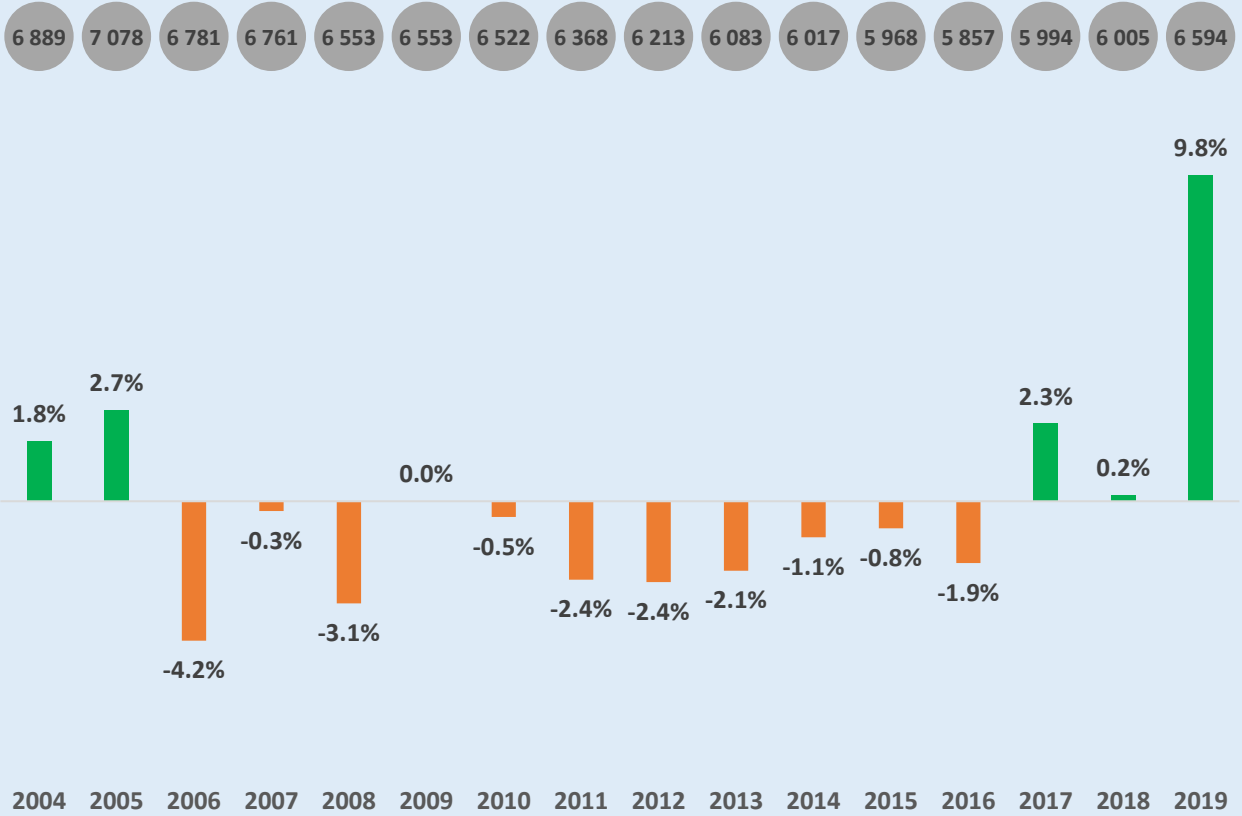

STATYSTYKA PZBS 2019

Liczba zawodników

Liczba zawodników (dane archiwalne)

Zmiana liczby zawodników rok do roku

Struktura wieku zawodników

Średnia wieku = 54,25

Struktura wieku nowych zawodników

L.P.	WZBS	Liczba członków																	Zmiana w stos. do 2018
		2003	2004	2005	2006	2007	2008	2009	2010	2011	2012	2013	2014	2015	2016	2017	2018	2019	
1	DS	563	529	594	607	645	639	689	684	660	628	596	622	648	653	644	657	754	14.8%
2	KP	342	302	365	373	332	304	288	334	353	336	322	320	321	332	331	356	390	9.6%
3	LU	217	205	225	219	222	227	224	222	213	186	192	180	171	165	183	166	191	15.1%
4	LB	533	539	503	479	467	454	440	408	378	351	340	339	353	364	352	336	345	2.7%
5	LD	362	377	391	408	391	386	365	352	338	316	327	312	309	292	334	361	352	-2.5%
6	MP	498	462	518	458	480	455	484	488	514	529	525	519	505	493	471	487	548	12.5%
7	MA	982	1037	1068	982	1007	967	937	922	880	850	925	954	938	912	922	1019	1182	16.0%
8	OP	197	214	218	191	195	192	208	207	191	183	191	194	191	194	193	185	179	-3.2%
9	PK	223	238	235	231	209	205	206	201	187	186	165	164	157	154	154	160	165	3.1%
10	PD	177	197	170	173	179	207	195	265	244	251	242	239	231	200	189	167	184	10.2%
11	PM	390	418	475	436	426	435	447	458	449	448	437	430	402	397	382	409	422	3.2%
12	SL	666	665	611	624	589	572	565	548	516	504	466	434	411	405	451	401	443	10.5%
13	SW	237	283	265	252	222	198	199	172	190	167	158	143	145	139	141	148	169	14.2%
14	WM	346	359	347	333	322	300	320	311	293	286	278	261	260	268	261	270	275	1.9%
15	WP	700	750	756	710	740	690	681	634	635	660	588	588	615	597	604	581	618	6.4%
16	ZP	333	314	337	305	335	322	305	316	327	332	331	318	311	292	278	300	377	25.7%
	Łącznie	6766	6889	7078	6781	6761	6553	6553	6522	6368	6213	6083	6017	5968	5857	5890	6003	6594	9.8%

Wiek nowych zawodników

Nowi zawodnicy

Nowi i powracający zawodnicy PZBS

Nowi zawodnicy 2019 WZBS

Seniorzy 60+

Nowi zawodnicy 60+

Liczba kobiet

Liczba kobiet w WZBS