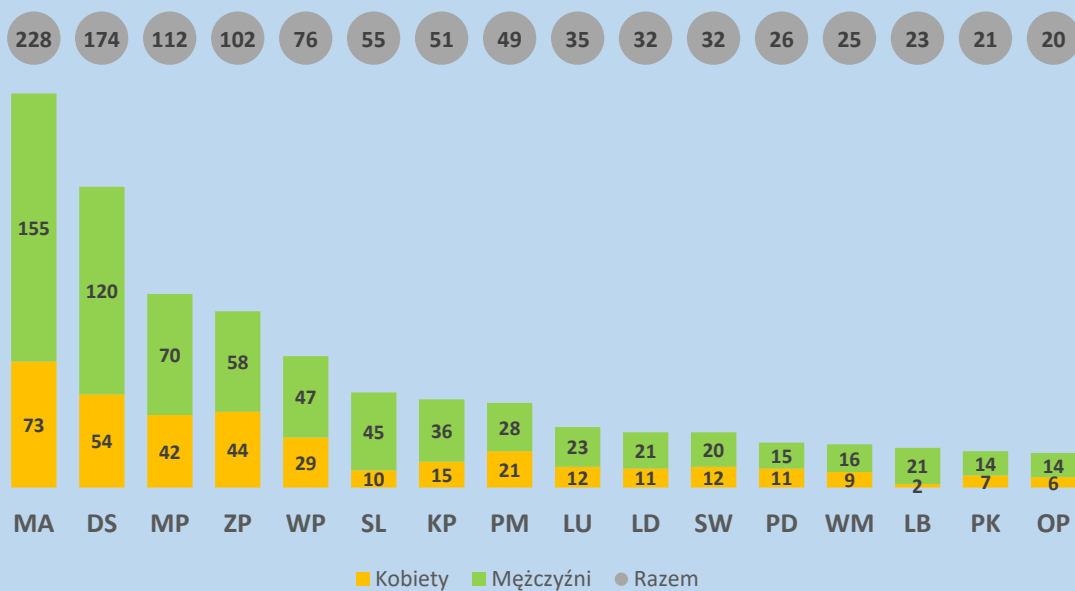

STATYSTYKA PZBS 2019

Liczba zawodników

Liczba zawodników (dane archiwalne)

Zmiana liczby zawodników rok do roku

Struktura wieku zawodników

Średnia wieku = 54,25

Struktura wieku nowych zawodników

L.P.	WZBS	Liczba członków																	Zmiana w stos. do 2018
		2003	2004	2005	2006	2007	2008	2009	2010	2011	2012	2013	2014	2015	2016	2017	2018	2019	
1	DS	563	529	594	607	645	639	689	684	660	628	596	622	648	653	644	657	754	14.8%
2	KP	342	302	365	373	332	304	288	334	353	336	322	320	321	332	331	356	390	9.6%
3	LU	217	205	225	219	222	227	224	222	213	186	192	180	171	165	183	166	191	15.1%
4	LB	533	539	503	479	467	454	440	408	378	351	340	339	353	364	352	336	345	2.7%
5	LD	362	377	391	408	391	386	365	352	338	316	327	312	309	292	334	361	352	-2.5%
6	MP	498	462	518	458	480	455	484	488	514	529	525	519	505	493	471	487	548	12.5%
7	MA	982	1037	1068	982	1007	967	937	922	880	850	925	954	938	912	922	1019	1182	16.0%
8	OP	197	214	218	191	195	192	208	207	191	183	191	194	191	194	193	185	179	-3.2%
9	PK	223	238	235	231	209	205	206	201	187	186	165	164	157	154	154	160	165	3.1%
10	PD	177	197	170	173	179	207	195	265	244	251	242	239	231	200	189	167	184	10.2%
11	PM	390	418	475	436	426	435	447	458	449	448	437	430	402	397	382	409	422	3.2%
12	SL	666	665	611	624	589	572	565	548	516	504	466	434	411	405	451	401	443	10.5%
13	SW	237	283	265	252	222	198	199	172	190	167	158	143	145	139	141	148	169	14.2%
14	WM	346	359	347	333	322	300	320	311	293	286	278	261	260	268	261	270	275	1.9%
15	WP	700	750	756	710	740	690	681	634	635	660	588	588	615	597	604	581	618	6.4%
16	ZP	333	314	337	305	335	322	305	316	327	332	331	318	311	292	278	300	377	25.7%
	Łącznie	6766	6889	7078	6781	6761	6553	6553	6522	6368	6213	6083	6017	5968	5857	5890	6003	6594	9.8%

Wiek nowych zawodników

Nowi zawodnicy

Nowi i powracający zawodnicy PZBS

Nowi zawodnicy 2019 WZBS

Seniorzy 60+

Nowi zawodnicy 60+

Liczba kobiet

Liczba kobiet w WZBS