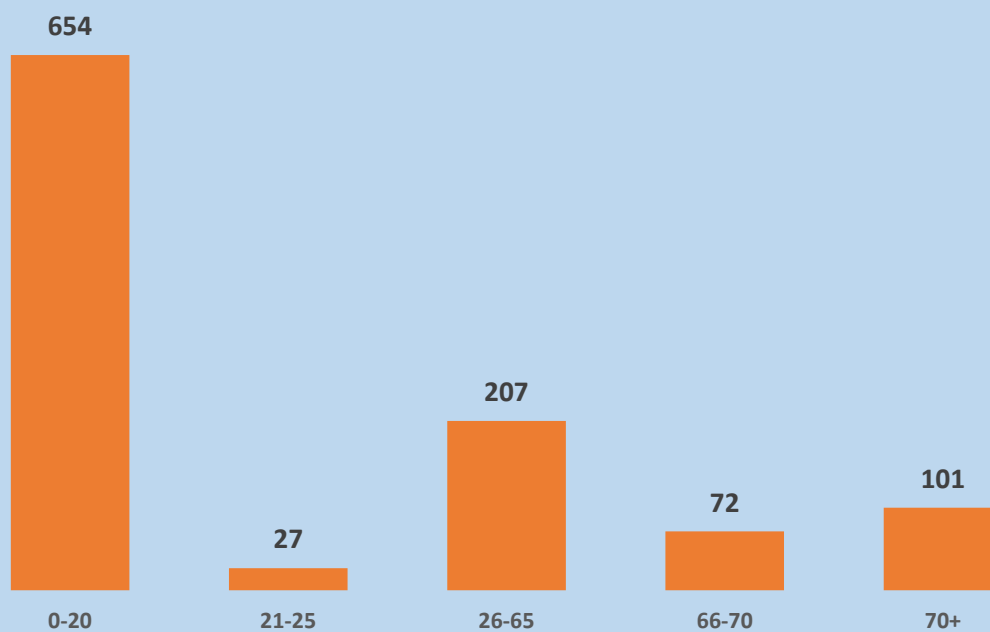

STATYSTYKA PZBS 2019

Liczba zawodników

Liczba zawodników (dane archiwalne)

Zmiana liczby zawodników rok do roku

Struktura wieku zawodników

Średnia wieku = 54,25

Struktura wieku nowych zawodników

L.P.	WZBS	Liczba członków																	Zmiana w stos. do 2018
		2003	2004	2005	2006	2007	2008	2009	2010	2011	2012	2013	2014	2015	2016	2017	2018	2019	
1	DS	563	529	594	607	645	639	689	684	660	628	596	622	648	653	644	657	754	14.8%
2	KP	342	302	365	373	332	304	288	334	353	336	322	320	321	332	331	356	390	9.6%
3	LU	217	205	225	219	222	227	224	222	213	186	192	180	171	165	183	166	191	15.1%
4	LB	533	539	503	479	467	454	440	408	378	351	340	339	353	364	352	336	345	2.7%
5	LD	362	377	391	408	391	386	365	352	338	316	327	312	309	292	334	361	352	-2.5%
6	MP	498	462	518	458	480	455	484	488	514	529	525	519	505	493	471	487	548	12.5%
7	MA	982	1037	1068	982	1007	967	937	922	880	850	925	954	938	912	922	1019	1182	16.0%
8	OP	197	214	218	191	195	192	208	207	191	183	191	194	191	194	193	185	179	-3.2%
9	PK	223	238	235	231	209	205	206	201	187	186	165	164	157	154	154	160	165	3.1%
10	PD	177	197	170	173	179	207	195	265	244	251	242	239	231	200	189	167	184	10.2%
11	PM	390	418	475	436	426	435	447	458	449	448	437	430	402	397	382	409	422	3.2%
12	SL	666	665	611	624	589	572	565	548	516	504	466	434	411	405	451	401	443	10.5%
13	SW	237	283	265	252	222	198	199	172	190	167	158	143	145	139	141	148	169	14.2%
14	WM	346	359	347	333	322	300	320	311	293	286	278	261	260	268	261	270	275	1.9%
15	WP	700	750	756	710	740	690	681	634	635	660	588	588	615	597	604	581	618	6.4%
16	ZP	333	314	337	305	335	322	305	316	327	332	331	318	311	292	278	300	377	25.7%
	Łącznie	6766	6889	7078	6781	6761	6553	6553	6522	6368	6213	6083	6017	5968	5857	5890	6003	6594	9.8%

Wiek nowych zawodników

Nowi zawodnicy

Nowi i powracający zawodnicy PZBS

Nowi zawodnicy 2019 WZBS

Seniorzy 60+

Nowi zawodnicy 60+

Liczba kobiet

Liczba kobiet w WZBS