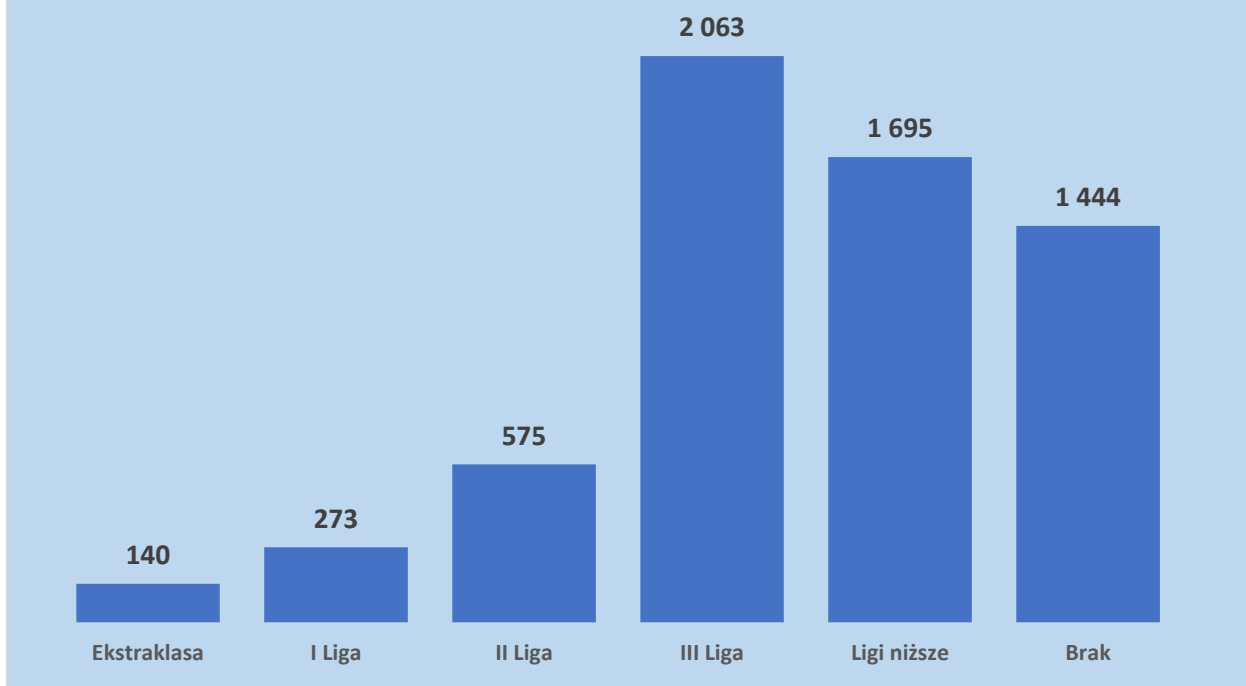

Staż w PZBS

Staż w PZBS 2

Juniorzy

Liczba zawodników w zależności od WK

Zawodnicy w poszczególnych ligach

Opracowanie statystyczne: Witold Stachnik