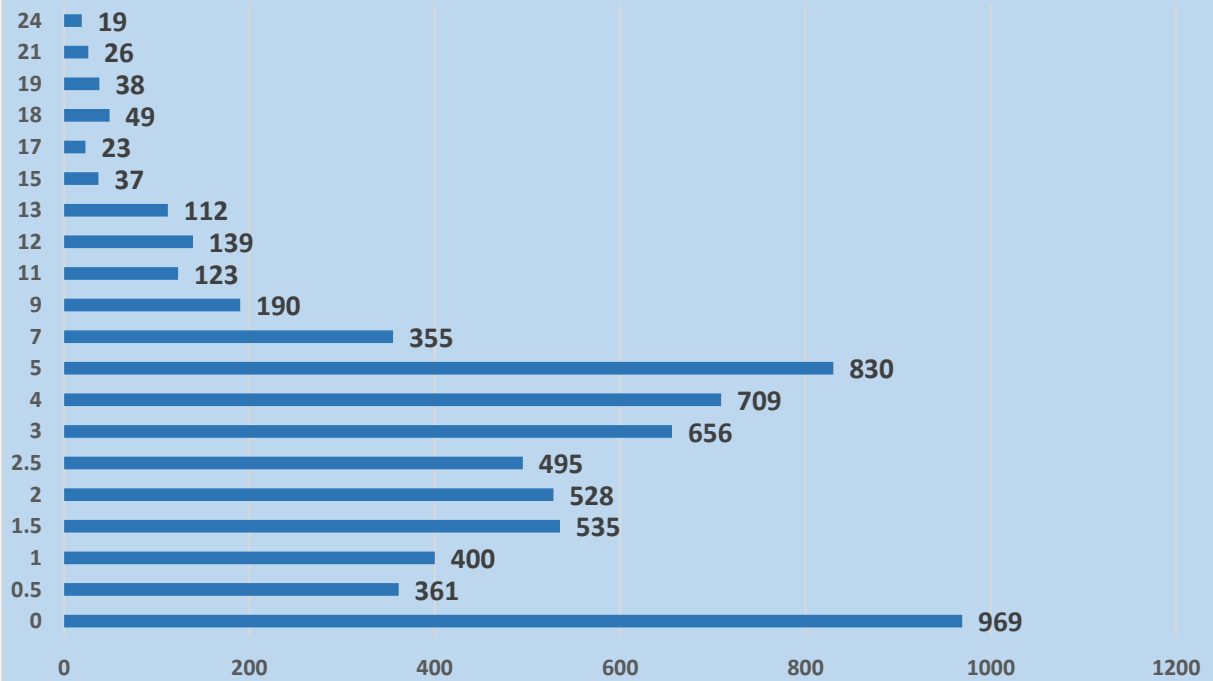

Wiek nowych zawodników

Nowi zawodnicy

Nowi i powracający zawodnicy PZBS

Nowi zawodnicy 2019 WZBS

Seniorzy 60+

Nowi zawodnicy 60+

Liczba kobiet

Liczba kobiet w WZBS

Staż w PZBS

Staż w PZBS 2

Juniorzy

Liczba zawodników w zależności od WK

Zawodnicy w poszczególnych ligach

Opracowanie statystyczne: Witold Stachnik