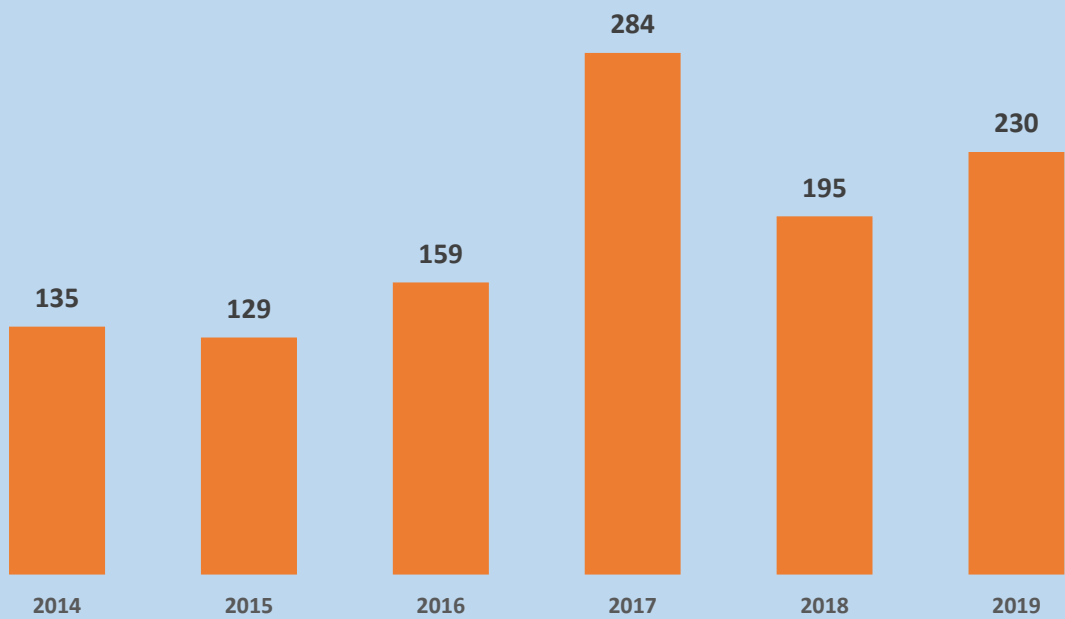

STATYSTYKA PZBS 2019

Liczba zawodników

Liczba zawodników (dane archiwalne)

Zmiana liczby zawodników rok do roku

Struktura wieku zawodników

Średnia wieku = 54,25

Struktura wieku nowych zawodników

L.P.	WZBS	Liczba członków																	Zmiana w stos. do 2018
		2003	2004	2005	2006	2007	2008	2009	2010	2011	2012	2013	2014	2015	2016	2017	2018	2019	
1	DS	563	529	594	607	645	639	689	684	660	628	596	622	648	653	644	657	754	14.8%
2	KP	342	302	365	373	332	304	288	334	353	336	322	320	321	332	331	356	390	9.6%
3	LU	217	205	225	219	222	227	224	222	213	186	192	180	171	165	183	166	191	15.1%
4	LB	533	539	503	479	467	454	440	408	378	351	340	339	353	364	352	336	345	2.7%
5	LD	362	377	391	408	391	386	365	352	338	316	327	312	309	292	334	361	352	-2.5%
6	MP	498	462	518	458	480	455	484	488	514	529	525	519	505	493	471	487	548	12.5%
7	MA	982	1037	1068	982	1007	967	937	922	880	850	925	954	938	912	922	1019	1182	16.0%
8	OP	197	214	218	191	195	192	208	207	191	183	191	194	191	194	193	185	179	-3.2%
9	PK	223	238	235	231	209	205	206	201	187	186	165	164	157	154	154	160	165	3.1%
10	PD	177	197	170	173	179	207	195	265	244	251	242	239	231	200	189	167	184	10.2%
11	PM	390	418	475	436	426	435	447	458	449	448	437	430	402	397	382	409	422	3.2%
12	SL	666	665	611	624	589	572	565	548	516	504	466	434	411	405	451	401	443	10.5%
13	SW	237	283	265	252	222	198	199	172	190	167	158	143	145	139	141	148	169	14.2%
14	WM	346	359	347	333	322	300	320	311	293	286	278	261	260	268	261	270	275	1.9%
15	WP	700	750	756	710	740	690	681	634	635	660	588	588	615	597	604	581	618	6.4%
16	ZP	333	314	337	305	335	322	305	316	327	332	331	318	311	292	278	300	377	25.7%
	Łącznie	6766	6889	7078	6781	6761	6553	6553	6522	6368	6213	6083	6017	5968	5857	5890	6003	6594	9.8%

Wiek nowych zawodników

Nowi zawodnicy

Nowi i powracający zawodnicy PZBS

Nowi zawodnicy 2019 WZBS

Seniorzy 60+

Nowi zawodnicy 60+

Liczba kobiet

Liczba kobiet w WZBS