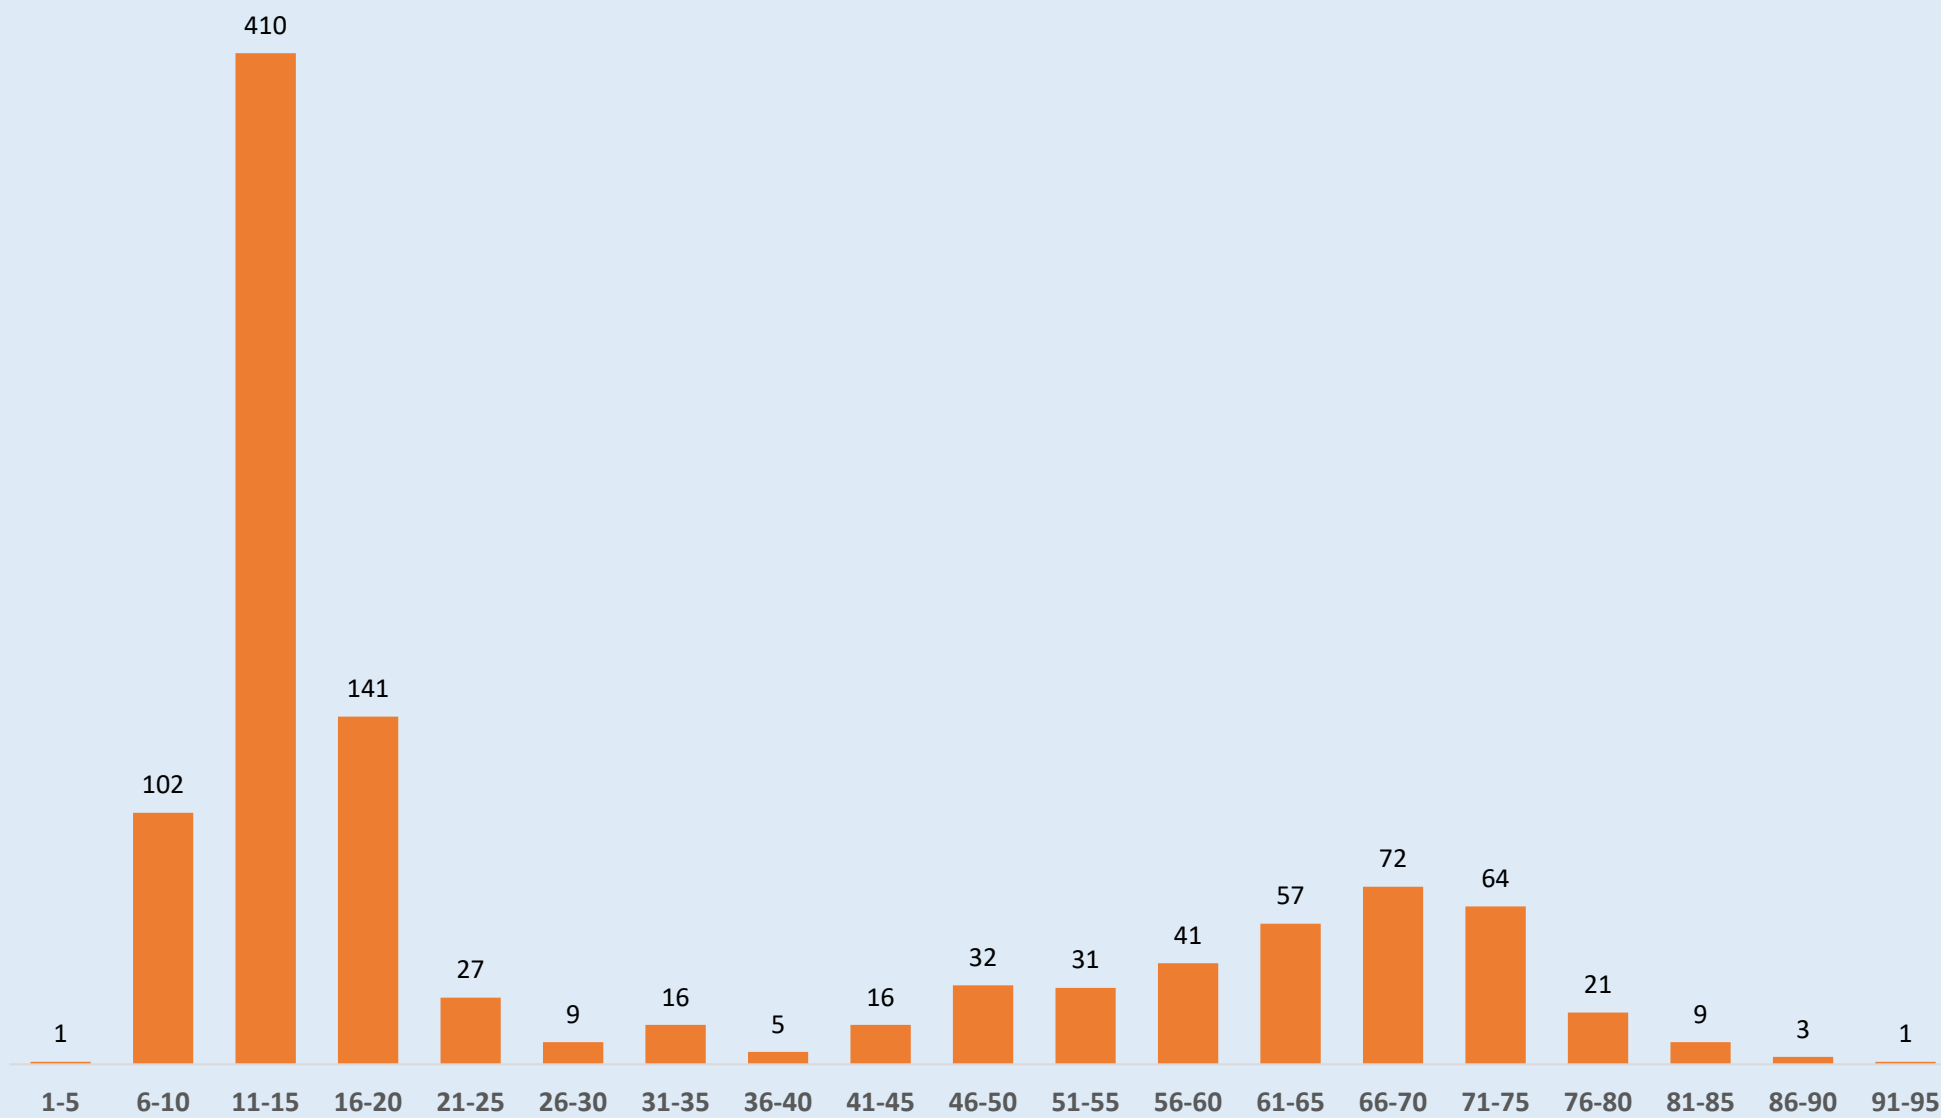

STATYSTYKA PZBS 2019

Liczba zawodników

Liczba zawodników (dane archiwalne)

Zmiana liczby zawodników rok do roku

Struktura wieku zawodników

Średnia wieku = 54,25

Struktura wieku nowych zawodników

L.P.	WZBS	Liczba członków																	Zmiana w stos. do 2018
		2003	2004	2005	2006	2007	2008	2009	2010	2011	2012	2013	2014	2015	2016	2017	2018	2019	
1	DS	563	529	594	607	645	639	689	684	660	628	596	622	648	653	644	657	754	14.8%
2	KP	342	302	365	373	332	304	288	334	353	336	322	320	321	332	331	356	390	9.6%
3	LU	217	205	225	219	222	227	224	222	213	186	192	180	171	165	183	166	191	15.1%
4	LB	533	539	503	479	467	454	440	408	378	351	340	339	353	364	352	336	345	2.7%
5	LD	362	377	391	408	391	386	365	352	338	316	327	312	309	292	334	361	352	-2.5%
6	MP	498	462	518	458	480	455	484	488	514	529	525	519	505	493	471	487	548	12.5%
7	MA	982	1037	1068	982	1007	967	937	922	880	850	925	954	938	912	922	1019	1182	16.0%
8	OP	197	214	218	191	195	192	208	207	191	183	191	194	191	194	193	185	179	-3.2%
9	PK	223	238	235	231	209	205	206	201	187	186	165	164	157	154	154	160	165	3.1%
10	PD	177	197	170	173	179	207	195	265	244	251	242	239	231	200	189	167	184	10.2%
11	PM	390	418	475	436	426	435	447	458	449	448	437	430	402	397	382	409	422	3.2%
12	SL	666	665	611	624	589	572	565	548	516	504	466	434	411	405	451	401	443	10.5%
13	SW	237	283	265	252	222	198	199	172	190	167	158	143	145	139	141	148	169	14.2%
14	WM	346	359	347	333	322	300	320	311	293	286	278	261	260	268	261	270	275	1.9%
15	WP	700	750	756	710	740	690	681	634	635	660	588	588	615	597	604	581	618	6.4%
16	ZP	333	314	337	305	335	322	305	316	327	332	331	318	311	292	278	300	377	25.7%
	Łącznie	6766	6889	7078	6781	6761	6553	6553	6522	6368	6213	6083	6017	5968	5857	5890	6003	6594	9.8%

Wiek nowych zawodników

Nowi zawodnicy

Nowi i powracający zawodnicy PZBS

Nowi zawodnicy 2019 WZBS

Seniorzy 60+

Nowi zawodnicy 60+

Liczba kobiet

Liczba kobiet w WZBS