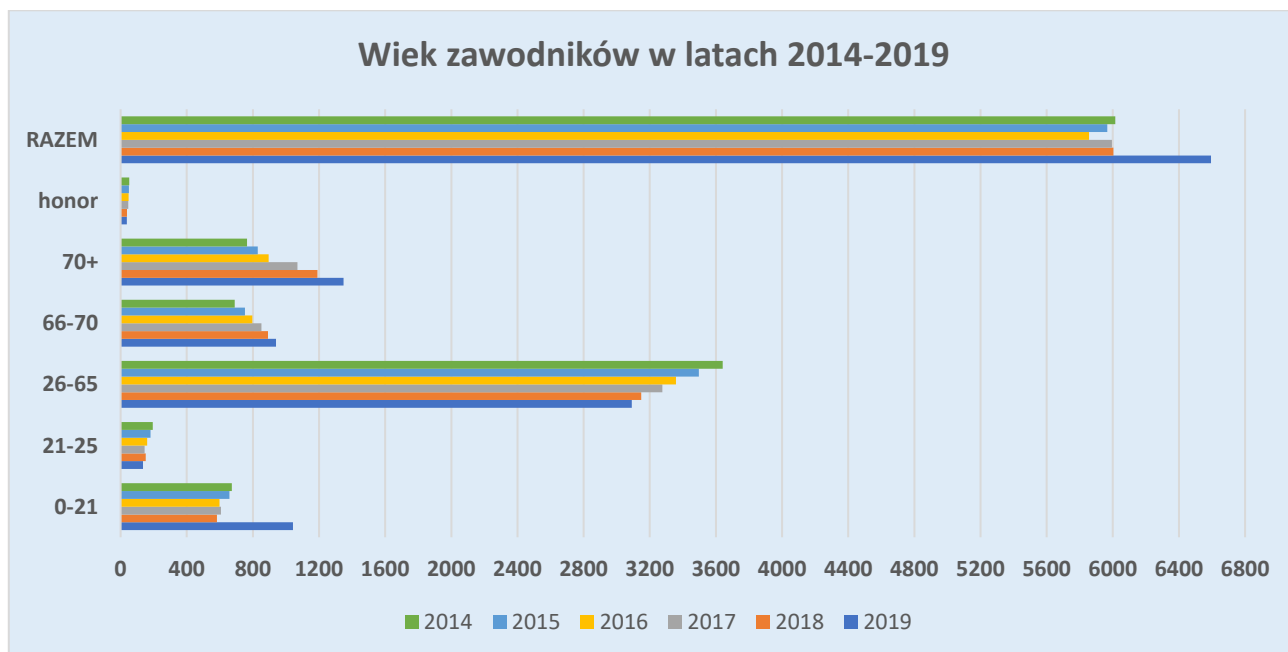

STATYSTYKA PZBS 2019

Liczba zawodników

Liczba zawodników (dane archiwalne)

Zmiana liczby zawodników rok do roku

Struktura wieku zawodników

Średnia wieku = 54,25

Struktura wieku nowych zawodników

L.P.	WZBS	Liczba członków																	Zmiana w stos. do 2018
		2003	2004	2005	2006	2007	2008	2009	2010	2011	2012	2013	2014	2015	2016	2017	2018	2019	
1	DS	563	529	594	607	645	639	689	684	660	628	596	622	648	653	644	657	754	14.8%
2	KP	342	302	365	373	332	304	288	334	353	336	322	320	321	332	331	356	390	9.6%
3	LU	217	205	225	219	222	227	224	222	213	186	192	180	171	165	183	166	191	15.1%
4	LB	533	539	503	479	467	454	440	408	378	351	340	339	353	364	352	336	345	2.7%
5	LD	362	377	391	408	391	386	365	352	338	316	327	312	309	292	334	361	352	-2.5%
6	MP	498	462	518	458	480	455	484	488	514	529	525	519	505	493	471	487	548	12.5%
7	MA	982	1037	1068	982	1007	967	937	922	880	850	925	954	938	912	922	1019	1182	16.0%
8	OP	197	214	218	191	195	192	208	207	191	183	191	194	191	194	193	185	179	-3.2%
9	PK	223	238	235	231	209	205	206	201	187	186	165	164	157	154	154	160	165	3.1%
10	PD	177	197	170	173	179	207	195	265	244	251	242	239	231	200	189	167	184	10.2%
11	PM	390	418	475	436	426	435	447	458	449	448	437	430	402	397	382	409	422	3.2%
12	SL	666	665	611	624	589	572	565	548	516	504	466	434	411	405	451	401	443	10.5%
13	SW	237	283	265	252	222	198	199	172	190	167	158	143	145	139	141	148	169	14.2%
14	WM	346	359	347	333	322	300	320	311	293	286	278	261	260	268	261	270	275	1.9%
15	WP	700	750	756	710	740	690	681	634	635	660	588	588	615	597	604	581	618	6.4%
16	ZP	333	314	337	305	335	322	305	316	327	332	331	318	311	292	278	300	377	25.7%
	Łącznie	6766	6889	7078	6781	6761	6553	6553	6522	6368	6213	6083	6017	5968	5857	5890	6003	6594	9.8%

Wiek nowych zawodników

Nowi zawodnicy

Nowi i powracający zawodnicy PZBS

Nowi zawodnicy 2019 WZBS

Seniorzy 60+

Nowi zawodnicy 60+

Liczba kobiet

Liczba kobiet w WZBS