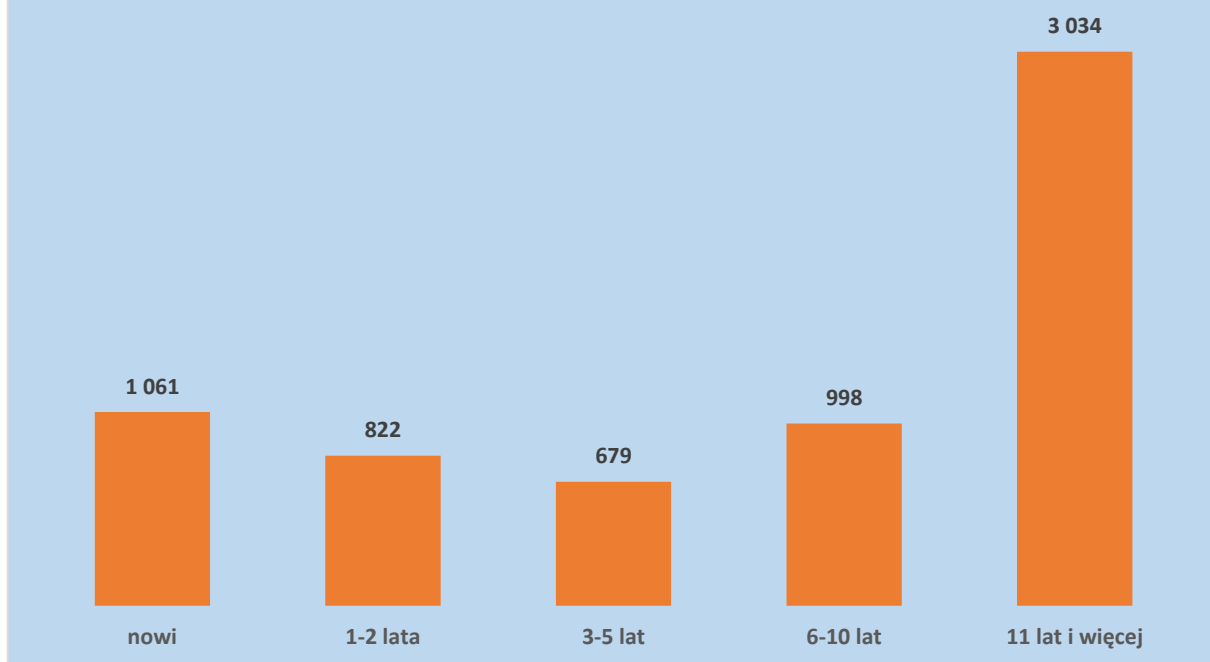

Staż w PZBS 2