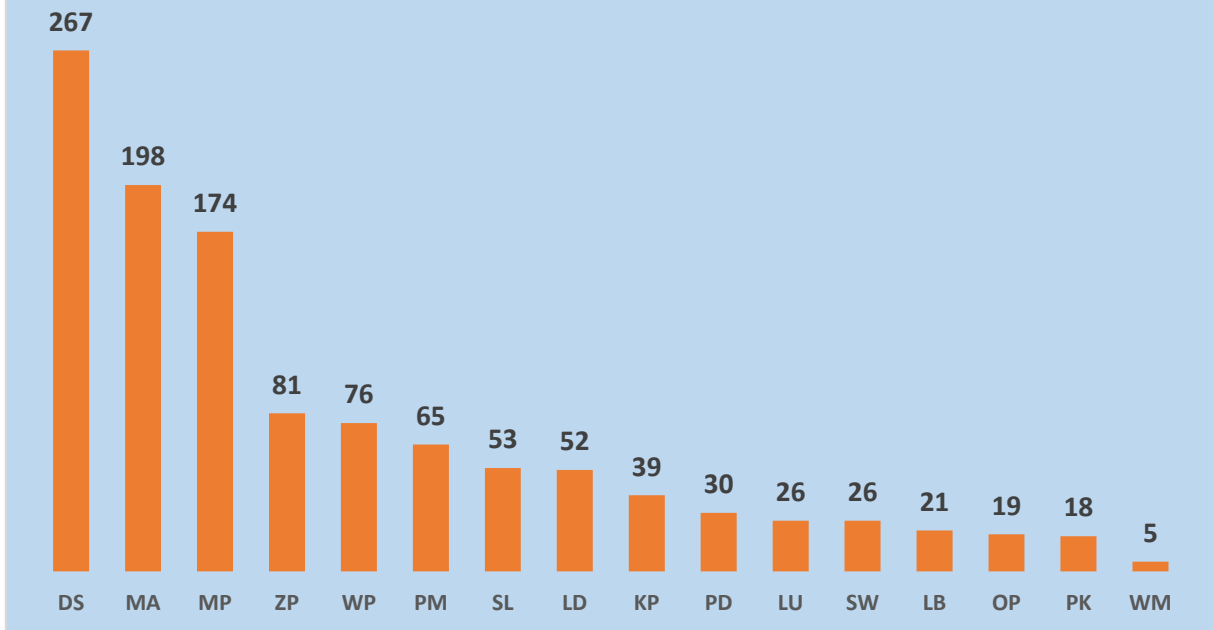

Juniorzy

Liczba zawodników w zależności od WK