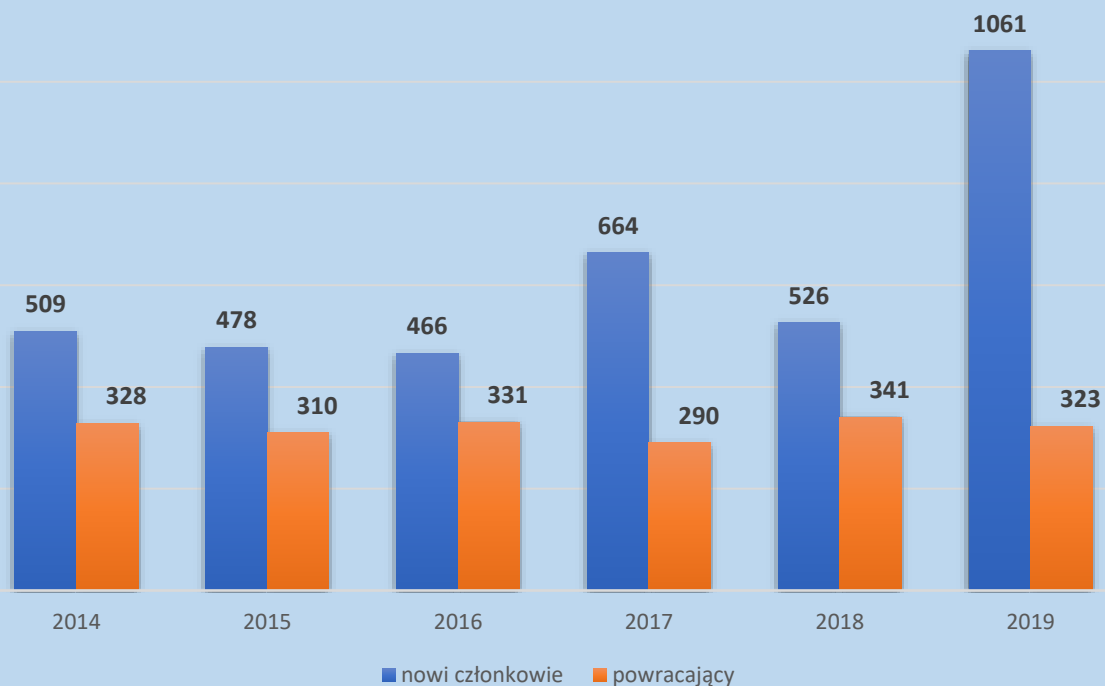

Nowi i powracający zawodnicy PZBS