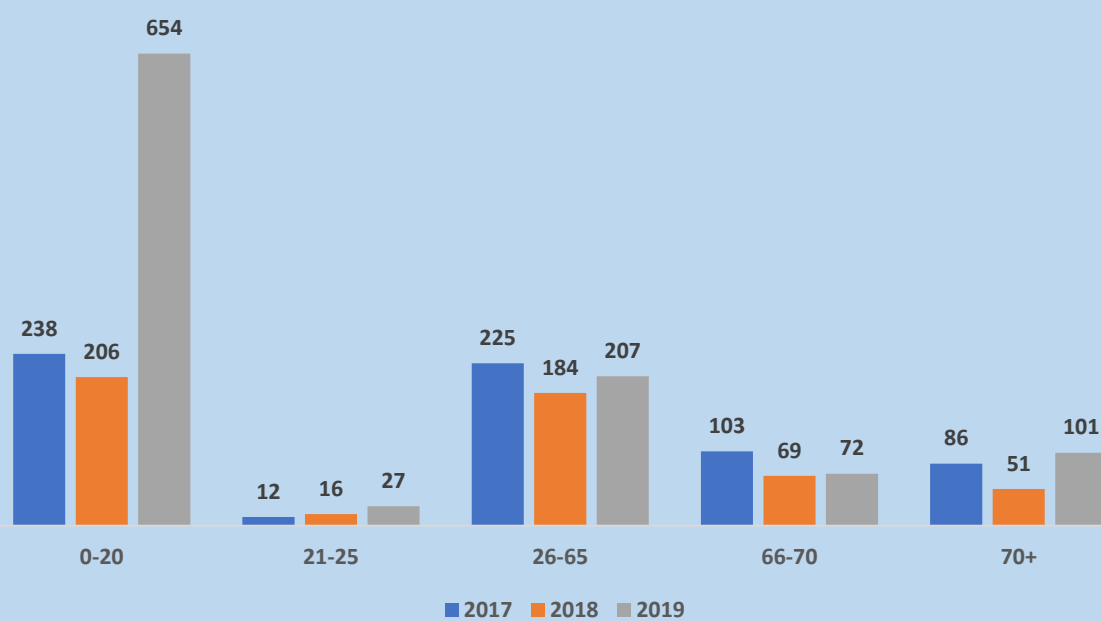

STATYSTYKA PZBS 2019

Liczba zawodników

Liczba zawodników (dane archiwalne)

Zmiana liczby zawodników rok do roku

Struktura wieku zawodników

Średnia wieku = 54,25

Struktura wieku nowych zawodników

L.P.	WZBS	Liczba członków																	Zmiana w stos. do 2018
		2003	2004	2005	2006	2007	2008	2009	2010	2011	2012	2013	2014	2015	2016	2017	2018	2019	
1	DS	563	529	594	607	645	639	689	684	660	628	596	622	648	653	644	657	754	14.8%
2	KP	342	302	365	373	332	304	288	334	353	336	322	320	321	332	331	356	390	9.6%
3	LU	217	205	225	219	222	227	224	222	213	186	192	180	171	165	183	166	191	15.1%
4	LB	533	539	503	479	467	454	440	408	378	351	340	339	353	364	352	336	345	2.7%
5	LD	362	377	391	408	391	386	365	352	338	316	327	312	309	292	334	361	352	-2.5%
6	MP	498	462	518	458	480	455	484	488	514	529	525	519	505	493	471	487	548	12.5%
7	MA	982	1037	1068	982	1007	967	937	922	880	850	925	954	938	912	922	1019	1182	16.0%
8	OP	197	214	218	191	195	192	208	207	191	183	191	194	191	194	193	185	179	-3.2%
9	PK	223	238	235	231	209	205	206	201	187	186	165	164	157	154	154	160	165	3.1%
10	PD	177	197	170	173	179	207	195	265	244	251	242	239	231	200	189	167	184	10.2%
11	PM	390	418	475	436	426	435	447	458	449	448	437	430	402	397	382	409	422	3.2%
12	SL	666	665	611	624	589	572	565	548	516	504	466	434	411	405	451	401	443	10.5%
13	SW	237	283	265	252	222	198	199	172	190	167	158	143	145	139	141	148	169	14.2%
14	WM	346	359	347	333	322	300	320	311	293	286	278	261	260	268	261	270	275	1.9%
15	WP	700	750	756	710	740	690	681	634	635	660	588	588	615	597	604	581	618	6.4%
16	ZP	333	314	337	305	335	322	305	316	327	332	331	318	311	292	278	300	377	25.7%
	Łącznie	6766	6889	7078	6781	6761	6553	6553	6522	6368	6213	6083	6017	5968	5857	5890	6003	6594	9.8%

Wiek nowych zawodników

Nowi zawodnicy

Nowi i powracający zawodnicy PZBS

Nowi zawodnicy 2019 WZBS

Seniorzy 60+

Nowi zawodnicy 60+

Liczba kobiet

Liczba kobiet w WZBS