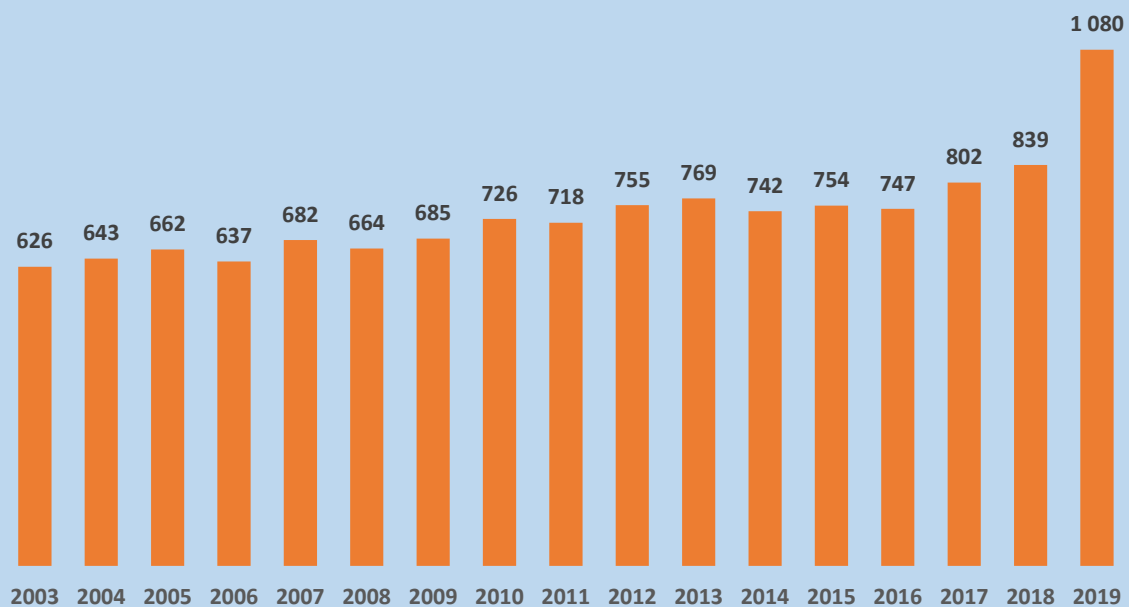

STATYSTYKA PZBS 2019

Liczba zawodników

Liczba zawodników (dane archiwalne)

Zmiana liczby zawodników rok do roku

Struktura wieku zawodników

Średnia wieku = 54,25

Struktura wieku nowych zawodników

L.P.	WZBS	Liczba członków																	Zmiana w stos. do 2018
		2003	2004	2005	2006	2007	2008	2009	2010	2011	2012	2013	2014	2015	2016	2017	2018	2019	
1	DS	563	529	594	607	645	639	689	684	660	628	596	622	648	653	644	657	754	14.8%
2	KP	342	302	365	373	332	304	288	334	353	336	322	320	321	332	331	356	390	9.6%
3	LU	217	205	225	219	222	227	224	222	213	186	192	180	171	165	183	166	191	15.1%
4	LB	533	539	503	479	467	454	440	408	378	351	340	339	353	364	352	336	345	2.7%
5	LD	362	377	391	408	391	386	365	352	338	316	327	312	309	292	334	361	352	-2.5%
6	MP	498	462	518	458	480	455	484	488	514	529	525	519	505	493	471	487	548	12.5%
7	MA	982	1037	1068	982	1007	967	937	922	880	850	925	954	938	912	922	1019	1182	16.0%
8	OP	197	214	218	191	195	192	208	207	191	183	191	194	191	194	193	185	179	-3.2%
9	PK	223	238	235	231	209	205	206	201	187	186	165	164	157	154	154	160	165	3.1%
10	PD	177	197	170	173	179	207	195	265	244	251	242	239	231	200	189	167	184	10.2%
11	PM	390	418	475	436	426	435	447	458	449	448	437	430	402	397	382	409	422	3.2%
12	SL	666	665	611	624	589	572	565	548	516	504	466	434	411	405	451	401	443	10.5%
13	SW	237	283	265	252	222	198	199	172	190	167	158	143	145	139	141	148	169	14.2%
14	WM	346	359	347	333	322	300	320	311	293	286	278	261	260	268	261	270	275	1.9%
15	WP	700	750	756	710	740	690	681	634	635	660	588	588	615	597	604	581	618	6.4%
16	ZP	333	314	337	305	335	322	305	316	327	332	331	318	311	292	278	300	377	25.7%
	Łącznie	6766	6889	7078	6781	6761	6553	6553	6522	6368	6213	6083	6017	5968	5857	5890	6003	6594	9.8%

Wiek nowych zawodników

Nowi zawodnicy

Nowi i powracający zawodnicy PZBS

Nowi zawodnicy 2019 WZBS

Seniorzy 60+

Nowi zawodnicy 60+

Liczba kobiet

Liczba kobiet w WZBS