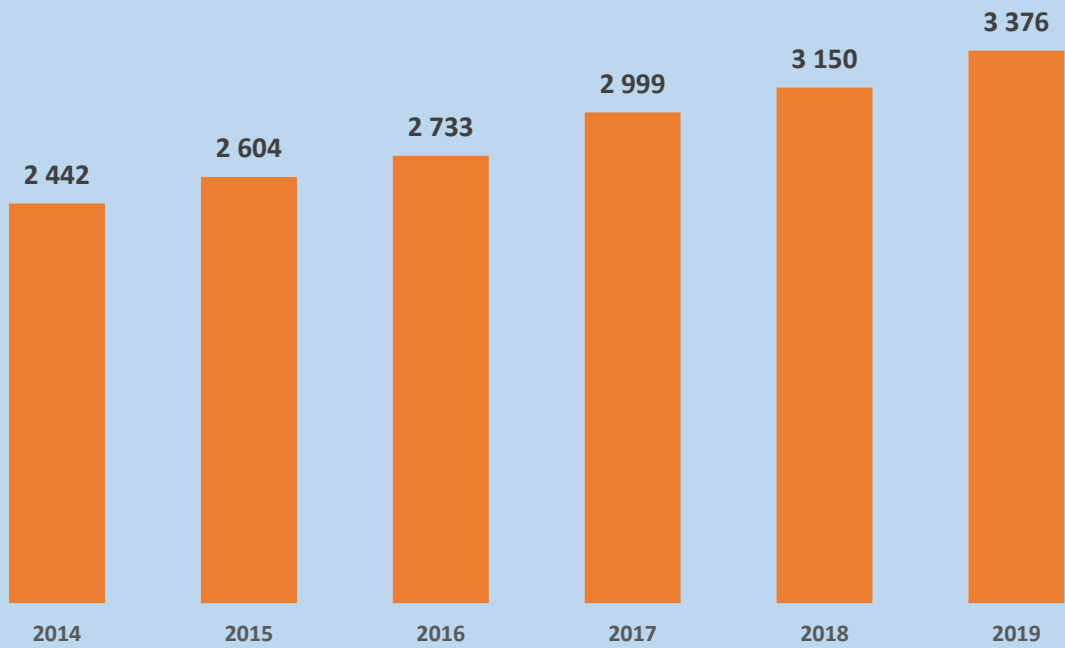

STATYSTYKA PZBS 2019

Liczba zawodników

Liczba zawodników (dane archiwalne)

Zmiana liczby zawodników rok do roku

Struktura wieku zawodników

Średnia wieku = 54,25

Struktura wieku nowych zawodników

L.P.	WZBS	Liczba członków																	Zmiana w stos. do 2018
		2003	2004	2005	2006	2007	2008	2009	2010	2011	2012	2013	2014	2015	2016	2017	2018	2019	
1	DS	563	529	594	607	645	639	689	684	660	628	596	622	648	653	644	657	754	14.8%
2	KP	342	302	365	373	332	304	288	334	353	336	322	320	321	332	331	356	390	9.6%
3	LU	217	205	225	219	222	227	224	222	213	186	192	180	171	165	183	166	191	15.1%
4	LB	533	539	503	479	467	454	440	408	378	351	340	339	353	364	352	336	345	2.7%
5	LD	362	377	391	408	391	386	365	352	338	316	327	312	309	292	334	361	352	-2.5%
6	MP	498	462	518	458	480	455	484	488	514	529	525	519	505	493	471	487	548	12.5%
7	MA	982	1037	1068	982	1007	967	937	922	880	850	925	954	938	912	922	1019	1182	16.0%
8	OP	197	214	218	191	195	192	208	207	191	183	191	194	191	194	193	185	179	-3.2%
9	PK	223	238	235	231	209	205	206	201	187	186	165	164	157	154	154	160	165	3.1%
10	PD	177	197	170	173	179	207	195	265	244	251	242	239	231	200	189	167	184	10.2%
11	PM	390	418	475	436	426	435	447	458	449	448	437	430	402	397	382	409	422	3.2%
12	SL	666	665	611	624	589	572	565	548	516	504	466	434	411	405	451	401	443	10.5%
13	SW	237	283	265	252	222	198	199	172	190	167	158	143	145	139	141	148	169	14.2%
14	WM	346	359	347	333	322	300	320	311	293	286	278	261	260	268	261	270	275	1.9%
15	WP	700	750	756	710	740	690	681	634	635	660	588	588	615	597	604	581	618	6.4%
16	ZP	333	314	337	305	335	322	305	316	327	332	331	318	311	292	278	300	377	25.7%
	Łącznie	6766	6889	7078	6781	6761	6553	6553	6522	6368	6213	6083	6017	5968	5857	5890	6003	6594	9.8%

Wiek nowych zawodników

Nowi zawodnicy

Nowi i powracający zawodnicy PZBS

Nowi zawodnicy 2019 WZBS

Seniorzy 60+

Nowi zawodnicy 60+

Liczba kobiet

Liczba kobiet w WZBS